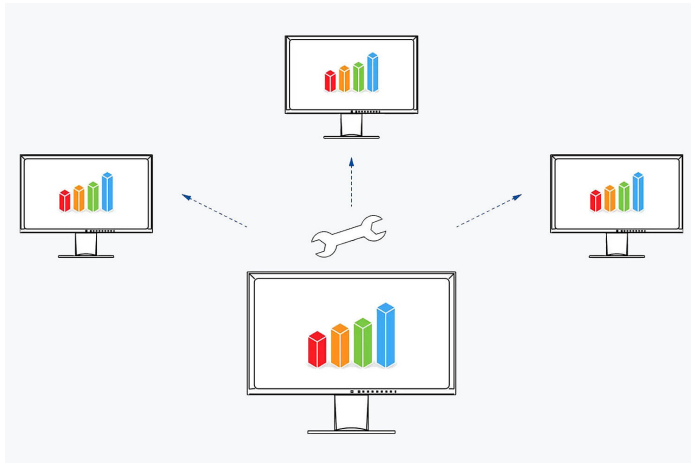

BEDRIJFSBREDE STANDAARDINSTELLING

Monitor Configurator

Vermindering van de werklast voor beheerders: Met de software kunt u een standaardinstelling maken voor alle relevante monitorinstellingen. Deze opstelling kan via het lokale netwerk naar de aangesloten monitoren worden gedistribueerd en vergemakkelijkt zo het uitrolproces.