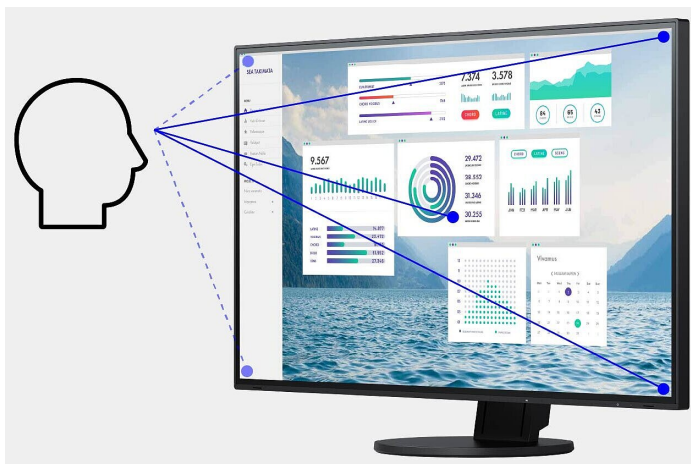

[→ Product Website](#)

21" Office-monitor

De FlexScan S2134 heeft een schermdiagonaal van 21 inch in 4:3-formaat. Hij overtuigt met zijn IPS LCD-scherm en de heldere en zuinige LED-achtergrondverlichting tot 500 cd/sqm. Het typische stroomverbruik is slechts 13 watt. Dankzij de Auto EcoView-functie bespaart de monitor extra energie door de helderheid van het beeld intelligent aan de omgeving aan te passen. De EcoView Optimizer past de achtergrondverlichting aan afhankelijk van de beeldinhoud, waardoor ook het stroomverbruik daalt. De S2134 staat voor maximaal gebruikerscomfort, minder impact op het milieu en lage bedrijfskosten.

Beeldkwaliteit

Nauwkeurigheid, helderheid, contrast en scherpte

Optimale beeldkwaliteit dankzij IPS-panel

De monitor levert een uitstekende beeldkwaliteit die is gebaseerd op drie pijlers: excellente resolutie van 1600 x 1200 pixels, maximaal contrast van 1800:1 en een stabiele helderheid met tot 500 cd/m². Dat betekent: U geniet van haarscherpe tekstcontouren, stralende illustraties en heldere beelden. Dankzij de hoogwaardige IPS-panels met LED-backlight blijven contrasten en kleuren vanuit elke kijkhoek stabiel.

Ergonomische voet

Ergonomisch en stabiel: de verstelbare standaard heeft ergonomie hoog in het vaandel staan. U kunt de monitor draaien, zwenken en kantelen op de manier die voor uw rug, nek en zithouding het meest comfortabel is. Hij kan traploos in hoogte worden versteld en tot bijna aan het bureau of de voet van de standaard worden neergelaten. Hierdoor kunt u de bovenste rij beelden ergonomisch onder ooghoogte plaatsen.