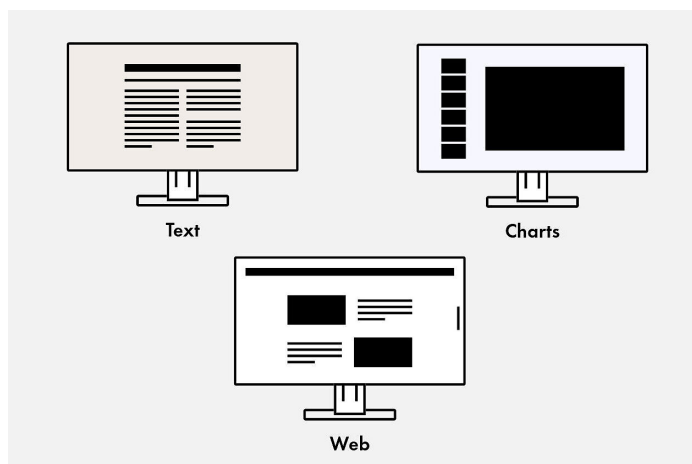

Ergonomische voet

Ergonomisch en stabiel: de verstelbare standaard heeft ergonomie hoog in het vaandel staan. U kunt de monitor draaien, zwenken en kantelen op de manier die voor uw rug, nek en zithouding het meest comfortabel is. Hij kan traploos in hoogte worden versteld en tot bijna aan het bureau of de voet van de standaard worden neergelaten. Hierdoor kunt u de bovenste rij beelden ergonomisch onder ooghoogte plaatsen.

De monitor is voorzien van de VESA-montagestandaard voor flexibele installatie en kan op verzoek ook zonder voet worden geleverd.

**Hoogte**
82 mm**Kantelen**
Tussen 0° voorwaarts en 40° achterwaarts**Draaien**
70°**Rotatie**
90° (rechtsom)

Software en bedieningsgemak

De uitrusting om comfortabel te werken

Geoptimaliseerde kleurweergave met één druk op de knop

Vooraf ingestelde kleurmodi optimaliseren de weergave van afbeeldingen, teksten of films. Want het maakt verschil of u een film bekijkt, een foto bewerkt, op het web surft of teksten schrijft. Met één druk op de knop stelt u de betreffende voorinstellingen voor helderheid, gammacorrectie en kleurtemperatuur in. De papiermodus simuleert bijvoorbeeld het aangename contrast van bedrukt papier, wat prettig is voor de ogen bij het lezen en vermoeidheid voorkomt.

Aansluitingsmogelijkheden

Beste connectiviteit

Eén monitor, veel verschillende aansluitingen

Gemakkelijker kan het niet: de meeste eindapparaten die u hebt, zoals pc, laptop, muis, toetsenbord of koptelefoon, kunt u rechtstreeks op de monitor aansluiten. De monitor beschikt namelijk over verschillende signaalinterfaces en aansluitingen. Het dagelijks werk wordt daar-