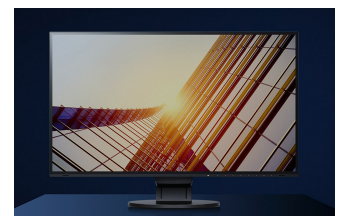

's Avonds

OMWILLE VAN DE OGEN

Werken zonder flikkeringen

De monitor is bij elke helderheidsinstelling vrij van flikkeringen. En dat is wel zo prettig: omdat de ogen deze flikkering niet hoeven te verwerken, wordt de gebruiker minder snel moe bij het beeldschermwerk.