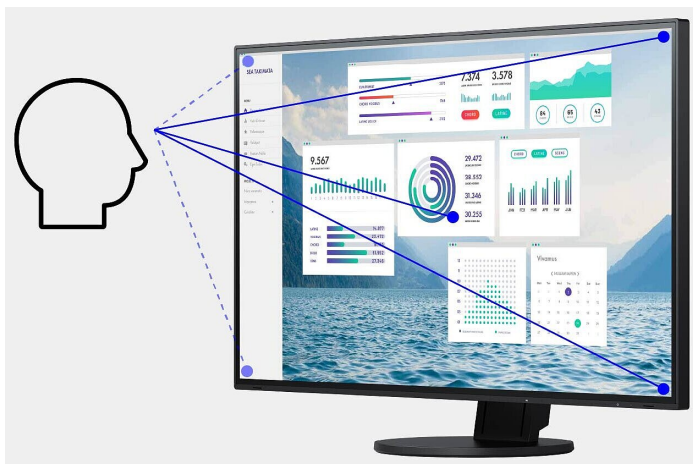

[→ Product Website](#)

De S1934 met een resolutie van 1280 x 1024 pixels en een maximale helderheid van 250 cd/m<sup>2</sup> is geschikt voor alle professionele kantoor toepassingen. De backlight is zuinig, maar toch helder door de witte LED's. Hierdoor verbruikt de S1934 bij normaal gebruik slechts 9 watt. Met zijn DisplayPort-, DVI- en DSub-interfaces verwerkt de S1934 even gemakkelijk analoge als digitale signalen. Luidsprekers en hoofdtelefoonaansluiting zijn in de behuizing geïntegreerd. Met behulp van automatische helderheidsregeling stelt deze zich in overeenstemming met het omgevingslicht in.

#### Optimale beeldkwaliteit dankzij IPS-panel

De monitor levert een uitstekende beeldkwaliteit die is gebaseerd op drie pijlers: excellente resolutie van 1280 x 1024 pixels, maximaal contrast van 1000:1 en een stabiele helderheid met tot 250 cd/m<sup>2</sup>. Dat betekent: U geniet van haarscherpe tekstcontouren, stralende illustraties en heldere beelden. Dankzij de hoogwaardige IPS-panels met LED-backlight blijven contrasten en kleuren vanuit elke kijkhoek stabiel.