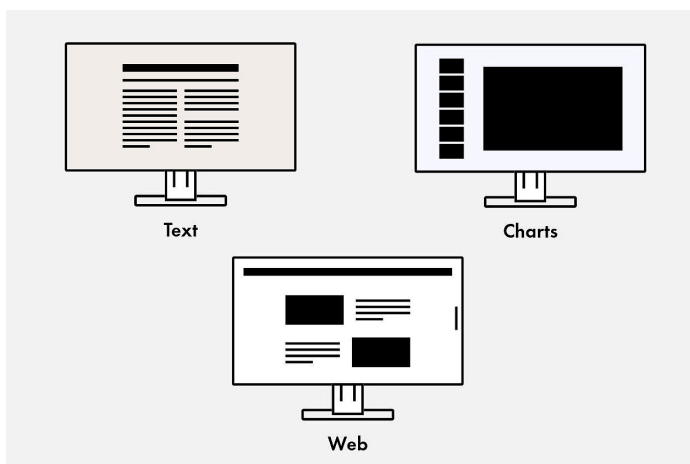

Software en bedieningsgemak

De uitrusting om comfortabel te werken

Geoptimaliseerde kleurweergave met één druk op de knop

Vooraf ingestelde kleurmodi optimaliseren de weergave van afbeeldingen, teksten of films. Want het maakt verschil of u een film bekijkt, een foto bewerkt, op het web surft of teksten schrijft. Met één druk op de knop stelt u de betreffende voorinstellingen voor helderheid, gamma-correctie en kleurtemperatuur in. De papiermodus simuleert bijvoorbeeld het aangename contrast van bedrukt papier, wat prettig is voor de ogen bij het lezen en vermoeidheid voorkomt.

Aansluitingsmogelijkheden

Beste connectiviteit

Eén monitor, veel verschillende aansluitingen

Gemakkelijker kan het niet: de meeste eindapparaten die u hebt, zoals pc, laptop, muis, toetsenbord of koptelefoon, kunt u rechtstreeks op de monitor aansluiten. De monitor beschikt namelijk over verschillende signaalinterfaces en aansluitingen. Het dagelijks werk wordt daarvoor veel gemakkelijker en u hebt bovendien een opgeruimd bureau.