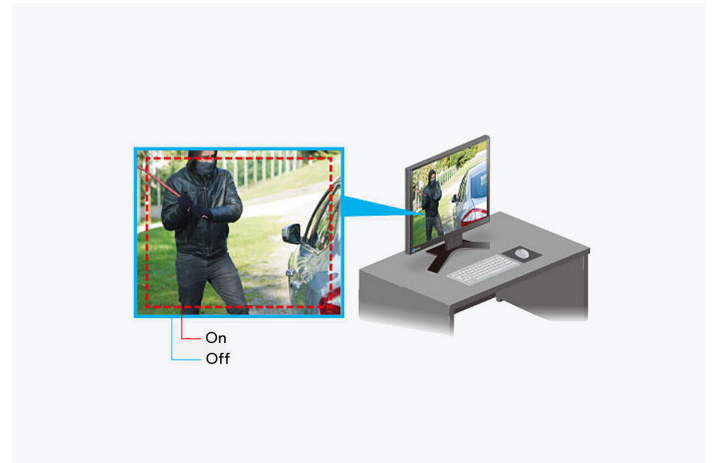

[→ Product Website](#)

De FDF1903-A is een overtuigende monitor in het 19-inchsegment met een klassieke beeldverhouding van 5:4 en signaalingsangen voor videobeveiligingsystemen. Zijn HDMI-ingang ondersteunt resoluties tot Full HD. De composietingang (BNC) wordt gebruikt om analoge videobewakingsapparatuur zoals camera's of recorders aan te sluiten. De FDS1903-A ondersteunt de PAL-, SECAM- en NTSC-standaard.

Aansluitingsmogelijkheden Beste connectiviteit

Diverse interfaces voor PC en video

De PC kan op een HDMI-ingang worden aangesloten voor de ontvangst van signalen van een digitale bron, bijvoorbeeld een HDD-recorder. De composietingang (BNC) wordt gebruikt om analoge videobewakingsapparatuur en bewakingscamera's aan te sluiten. De monitor ondersteunt NTSC-, PAL- en SECAM-signalen.

Comfortabele bediening Uitrusting om comfortabel te werken

Met overscan of normale weergave

De monitor ondersteunt een overscan-weergave, maar ook een normale weergave. De normale weergave geeft 100% van het beeld weer en is ideaal voor reguliere video-signalen. De overscan-weergave geeft 95% van het beeld weer – de niet-relevante tv-sigitaalgegevens aan de randen van het beeld worden hierbij verwijderd.

Heldere kleuren dankzij de Up View-functie

De Up View-functie van EIZO zorgt ervoor dat de kleuren er niet verwasnen uitzien als u van onderaf naar het beeldscherm kijkt. Dit is erg praktisch als de monitor bijvoorbeeld aan een muur of het plafond is bevestigd.