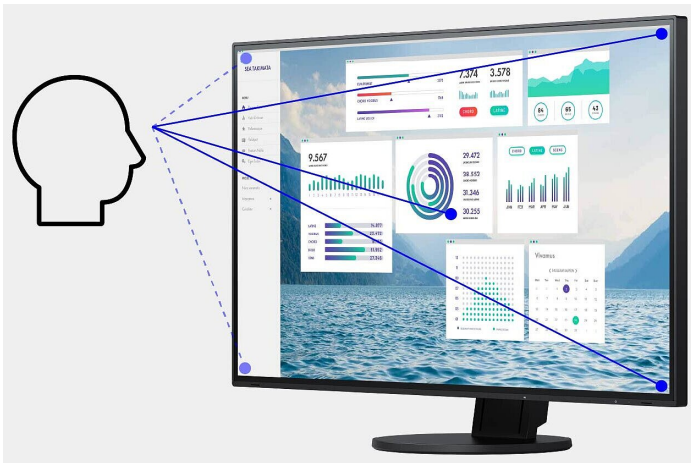

[→ Product Website](#)

De FDF2382WT-A biedt de hoogste beeldkwaliteit in 16:9-formaat op een diagonaal van 23". Vooral de indrukwekkende kijkhoek van de IPS LCD-module is opvallend. De onvervormde weergave vanuit alle hoeken is optimaal voor het breedbeeldformaat en de aanraakbediening, aangezien alle bedieningselementen en informatie even goed zichtbaar zijn. De FDF2382WT-A herkent tot 10 gelijktijdige aanrakingen en maakt soepele en nauwkeurige stylusvoer mogelijk. Het negeert onjuiste invoer, bijvoorbeeld door de palm van de hand.

- ✓ 23" touch-monitor met 16:9-formaat en Full HD-resolutie
- ✓ Multi-touch bediening (bijvoorbeeld zoomen, scrollen, roteren, verschuiven)
- ✓ Soepele en nauwkeurige peninvoer met handpalmherkenning
- ✓ Helderheid 260 cd/m², contrast 1000:1
- ✓ IPS LCD-module met brede kijkhoeken
- ✓ Flickervrije beeldweergave
- ✓ DisplayPort-, HDMI- en D-Sub-ingang voor digitale en analoge aansluiting

Beeldkwaliteit

Nauwkeurigheid, helderheid, contrast en scherpste

Optimale beeldkwaliteit dankzij IPS-panel

De monitor levert een uitstekende beeldkwaliteit die is gebaseerd op drie pijlers: excellente resolutie van 1920 x 1080 (Full HD) pixels, maximaal contrast van 1000:1 en een stabiele helderheid met tot 260 cd/m². Dat betekent: U geniet van haarscherpe tekstcontouren, stralende illustraties en heldere beelden. Dankzij de hoogwaardige IPS-panels met LED-backlight blijven contrasten en kleuren vanuit elke kijkhoek stabiel.