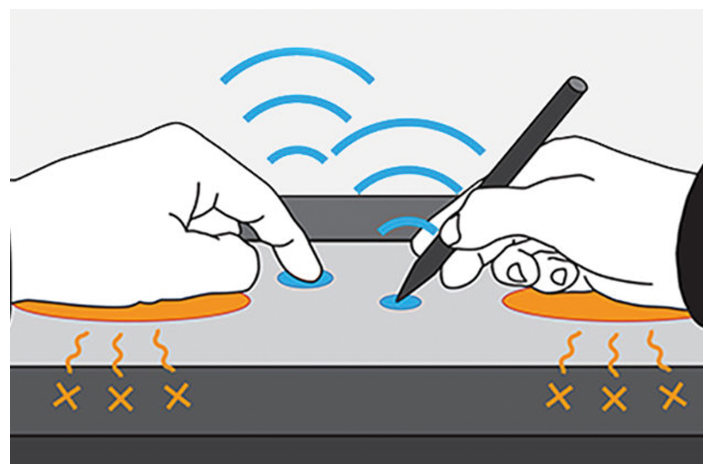

Touch functionaliteit

Bediening met vinger of touchpen

Nauwkeurig invoeren met een stylus

De FDF2382WT-A beschikt over betrouwbare capacatieve touchtechnologie (PCAP), zodat aanrakingen uiterst precies worden herkend. Zo kunnen teksten en tekens gemakkelijk via het scherm worden ingevoerd, zelfs wanneer men een klein handschrift heeft.

Multi-touch LCD met robuust bedieningsoppervlak

De monitor kan tot wel tien aanrakingen tegelijkertijd verwerken, zodat hij door meer personen tegelijk kan worden bediend. Het touchscreen is bovendien voorzien van handpalmherkenning. Daardoor kunnen gebruikers hun hand of arm tijdens het schrijven op de monitor laten rusten, zonder dat er per ongeluk iets wordt ingevoerd.

Besturing van de touchdetectie

De monitor is uitgerust met technologie die de aanraakgevoeligheid kalibreert om onjuiste aanraakreacties als gevolg van omgevingsfactoren en elektromagnetische ruis tot een minimum te beperken. Dit zorgt ervoor dat het scherm tijdens het gebruik een nauwkeurige touch-interactie behoudt.