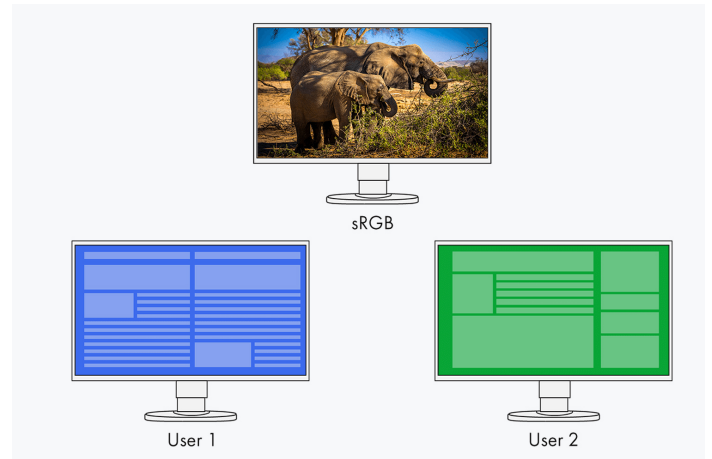

Kantelbare voet

Dankzij de kantelbare voet is een flexibele positionering mogelijk. U kunt de monitor op uw bureau neerzetten, zoals een laptop, of in de gewenste hoek kantelen. Daardoor kan de monitor moeiteloos in de ideale positie worden gezet voor comfortabel gebruik.