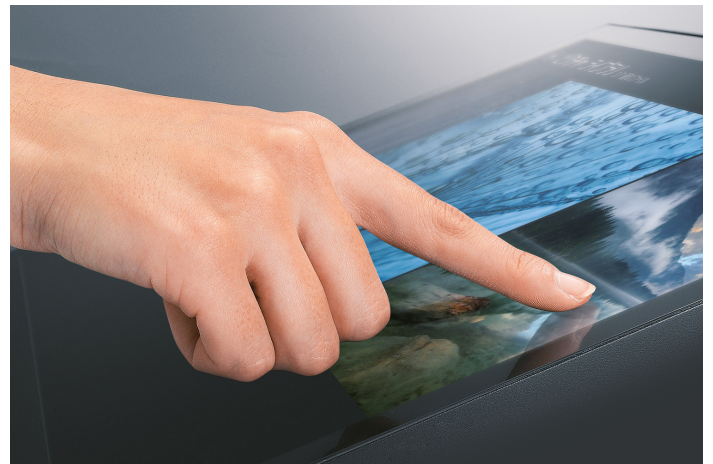

Overdrive voor snelle overgangen tussen beelden

Snel, sneller, overdrive. De overdrive-functie versnelt het overschakelen tussen beelden, waardoor de grijs-naar-grijs-reactietijd gemiddeld slechts 11 ms bedraagt. Films en snelle overgangen tussen beelden ziet u zonder dat er nog iets van het vorige beeld achterblijft.

Multi-touch LCD met robuust bedieningsoppervlak

De monitor kan tot wel tien aanrakingen tegelijkertijd verwerken, zodat hij door meer personen tegelijk kan worden bediend. Het touchscreen is bovendien voorzien van handpalmherkenning. Daardoor kunnen gebruikers hun hand of arm tijdens het schrijven op de monitor laten rusten, zonder dat er per ongeluk iets wordt ingevoerd.