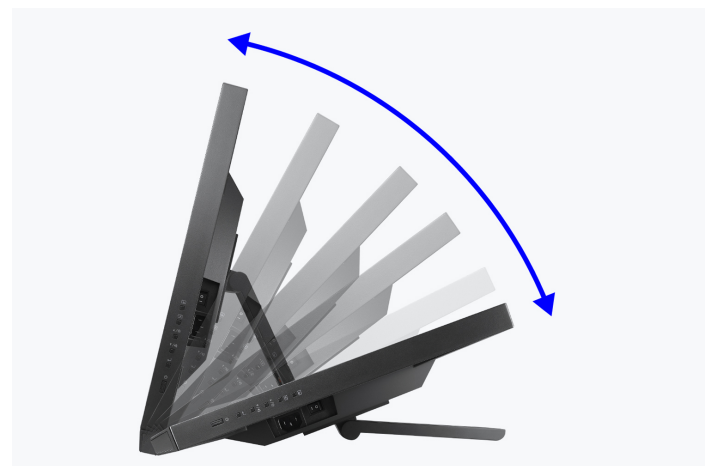

Kantelbare voet

Dankzij de kantelbare voet is een flexibele positionering mogelijk. U kunt de monitor op uw bureau neerzetten, zoals een laptop, of in de gewenste hoek kantelen. Daardoor kan de monitor moeiteloos in de ideale positie worden gezet voor comfortabel gebruik.