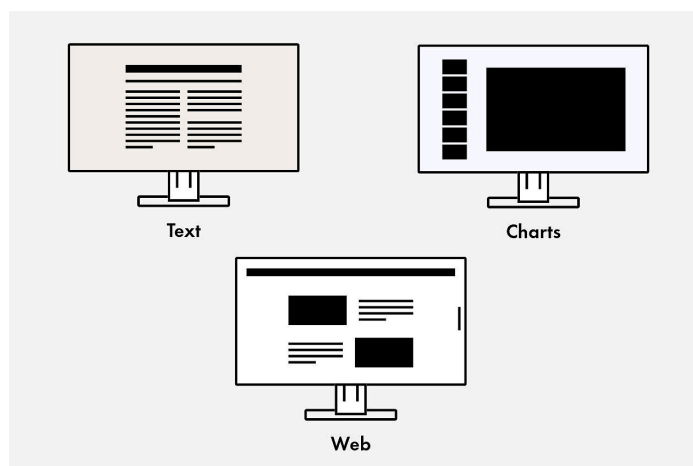

Flexibele voet

Ergonomisch en stabiel: de verstelbare standaard heeft ergonomie hoog in het vaandel staan. U kunt de monitor draaien, zwenken en kantelen op de manier die voor uw rug, nek en zithouding het meest comfortabel is. Hij kan traploos in hoogte worden veresteld en tot bijna aan het bureau of de voet van de standaard worden neergelaten. Hierdoor kunt u de bovenste rij beelden ergonomisch onder ooghoogte plaatsen.

Hierbij kunt u zelf bepalen welk signaal er op de linkerhelft van het display wordt weergegeven, en welk signaal rechts.

Gebruik de modus Picture-by-Picture bijvoorbeeld als u twee computers wilt aansluiten op één monitor, of als u twee losse monitoren voor een computer wilt vervangen door één grotere monitor.

Met Picture-by-Picture

Zonder Picture-by-Picture

Picture-in-Picture

Met de Picture-in-Picture-modus kunt u twee beeldsignalen tegelijkertijd afbeelden – één hoofdbeeld en één daarin ingevoegd verkleind beeld uit een andere signaalbron. De grootte en positie van het tweede venster kan daarbij worden ingesteld.

Bediening is kinderspel met de Button Guide

Met de Button Guide hebt u alle functies in één oogopslag. Eén aanraking van het bedieningspaneel is voldoende en de functietoewijzing van de toetsen wordt weergegeven. Uw voordeel: een duidelijke bediening en een strak, overzichtelijk design.