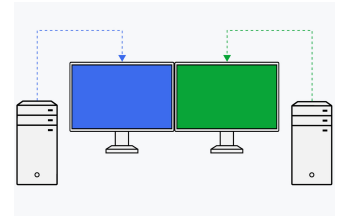

Zonder Picture-by-Picture