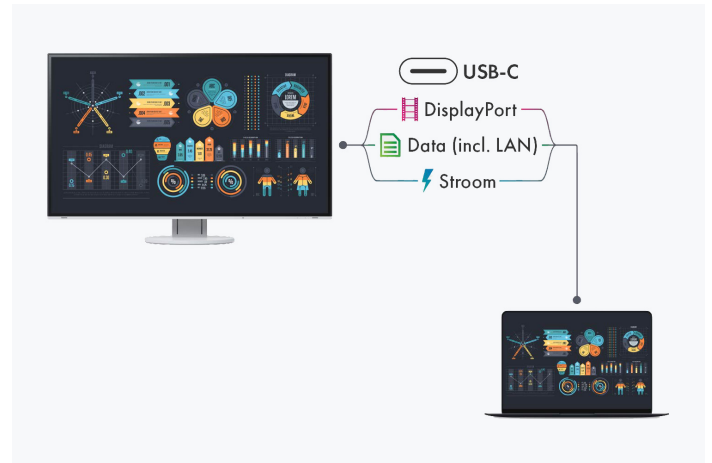

Zorgvuldige kleurregeling

Een foto wordt pas perfect als de kleuren perfect zijn. Daarom beschikken monitoren van EIZO over een Look-Up Table (LUT) van ten minste 10 bit, waardoor kleurinformatie aanzienlijk preciezer wordt toegewezen dan bij een 8-bits LUT. Fijne kleurnuances zorgen voor perfect weergegeven overgangen en ondersteunen daarnaast de mogelijkheid om de instellingen heel precies af te stemmen. De witpuntwaarde kan bijvoorbeeld in stappen van 500 worden ingesteld van 4000 tot 10.000 Kelvin – zonder dat er details verloren gaan.

Aansluitingsmogelijkheden Beste connectiviteit

De meest moderne connectiviteit met USB-C

Eén USB-C-kabel levert alles: video- en audiosignalen, een gegevensoverdracht inclusief netwerksignaal, voeding voor aangesloten apparaten en nog veel meer. De EV3240X werkt als centraal dockingstation, waarop u uw laptop snel en eenvoudig kunt aansluiten. Dit is iedere keer weer handig als u vaak wisselt tussen verschillende werkplekken of tussen werken op kantoor en thuiswerken.

Eén monitor, veel verschillende aansluitingen

Gemakkelijker kan het niet: de meeste eindapparaten die u hebt, zoals pc, laptop, muis, toetsenbord of koptelefoon, kunt u rechtstreeks op de monitor aansluiten. De monitor beschikt namelijk over verschillende signaalinterfaces en aansluitingen. Het dagelijks werk wordt daarvoor veel gemakkelijker en u hebt bovendien een opgeruimd bureau.

STABIELE NETWERKVERBINDING

LAN-poort

De monitor heeft een eigen LAN-poort voor een stabiele netwerkverbinding per kabel. U hoeft uw laptop of computer alleen nog maar via een USB-kabel aan te sluiten op de EV3240X om via de monitor toegang te krijgen tot het netwerksignaal. Dit is vooral handig bij nieuwere laptops, waarin geen LAN-poort meer is ingebouwd. Met deze aansluiting is de snelle, stabiele gegevensoverdracht die bijvoorbeeld vereist is voor een videovergadering geen enkel probleem. Als netwerkapparaat heeft de monitor zijn eigen MAC-adres.