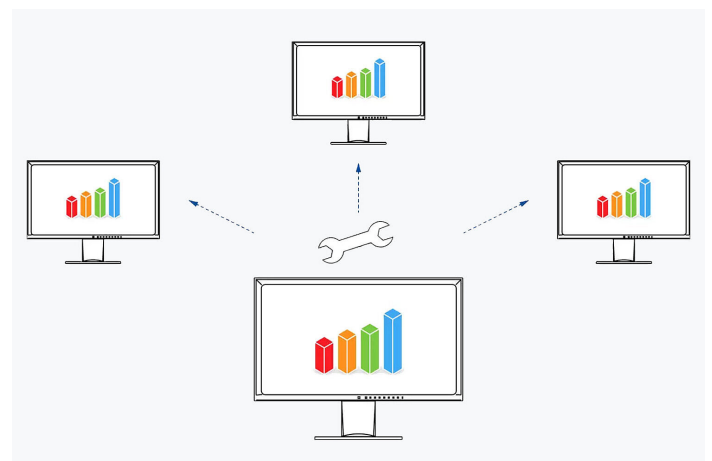

Monitor Configurator

Vermindering van de werklust voor beheerders: Met de software kunt u een standaardinstelling maken voor alle relevante monitorinstellingen. Deze opstelling kan via het lokale netwerk naar de aangesloten monitoren worden gedistribueerd en vergemakkelijkt zo het uitrolproces.