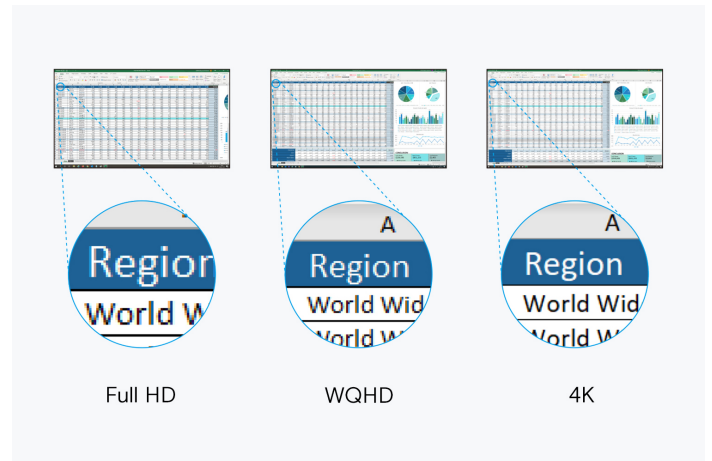

Beeldkwaliteit

Nauwkeurigheid, helderheid, contrast en scherpte

Efficiënt werken op een groot 4K-scherm

Dankzij de 4K-resolutie (3840 x 2160 pixels) wordt er vier keer meer informatie weergegeven dan op een Full HD-monitor (1920 x 1080 pixels) en meer dan twee keer zoveel als op een WQHD-monitor (2560 x 1440 pixels). Met 4K kunnen meer toepassingen tegelijkertijd op één scherm worden weergegeven, zodat u minder vaak hoeft te scrollen of van venster hoeft te wisselen.

Resolutie van 4K voor haarscherpe teksten en afbeeldingen

Of u de FlexScan EV3240X nu voor CAD-, kantoor- of video-toepassingen gebruikt, de monitor met een resolutie van 4K Ultra HD vergemakkelijkt uw werk met zijn uitzonderlijke weergavekwaliteit. De 31,5-monitor heeft een native resolutie van 3840 x 2160 (4K UHD) pixels en 140 ppi (pixels per inch), zodat teksten en graphics duidelijker en scherper dan ooit zijn.

Optimale beeldkwaliteit dankzij IPS-panel

De monitor levert een uitstekende beeldkwaliteit die is gebaseerd op drie pijlers: excellente resolutie van 3840 x 2160 (4K UHD) pixels, maximaal contrast van 2000:1 en een stabiele helderheid met tot 350 cd/m². Dat betekent: U geniet van haarscherpe tekstcontouren, stralende illustraties en heldere beelden. Dankzij de hoogwaardige IPS-panels met LED-backlight blijven contrasten en kleuren vanuit elke kijkhoek stabiel.