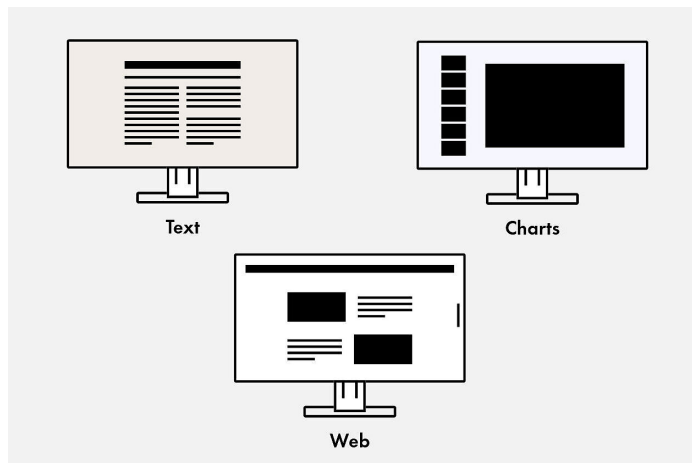

Software en bedieningsgemak

De uitrusting om comfortabel te werken

Geoptimaliseerde kleurweergave met één druk op de knop

Vooraf ingestelde kleurmodi optimaliseren de weergave van afbeeldingen, teksten of films. Want het maakt verschil of u een film bekijkt, een foto bewerkt, op het web surft of teksten schrijft. Met één druk op de knop stelt u de betreffende voorinstellingen voor helderheid, gamma-correctie en kleurtemperatuur in. De papiermodus simuleert bijvoorbeeld het aangename contrast van bedrukt papier, wat prettig is voor de ogen bij het lezen en vermoeidheid voorkomt.