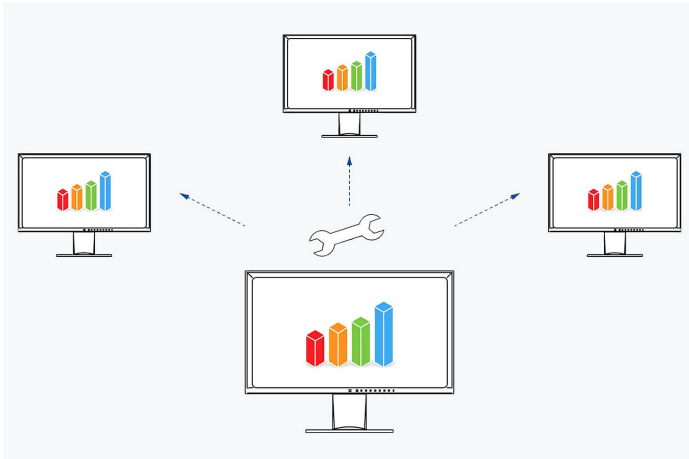

Monitor Configurator

Vermindering van de werklast voor beheerders: Met de software kunt u een standaardinstelling maken voor alle relevante monitorinstellingen. Deze opstelling kan via het lokale netwerk naar de aangesloten monitoren worden gedistribueerd en vergemakkelijkt zo het uitrolproces.

Duurzaamheid

Milieu- en sociaal bewuste productie

ECOVIEW OPTIMIZER

Tot maar liefst 30% energie besparen

Energie besparen zonder concessies aan de kwaliteit: De EcoView Optimizer vermindert bij donkere beelden volledig automatisch de achtergrondverlichting. Daarbij daalt het energieverbruik met circa 30%. Tegelijkertijd worden het signaal versterkt en de kleurtonaliteiten aangepast. Het resultaat: Bij een lager verbruik ervaart u de beeldkwaliteit die u gewend bent.