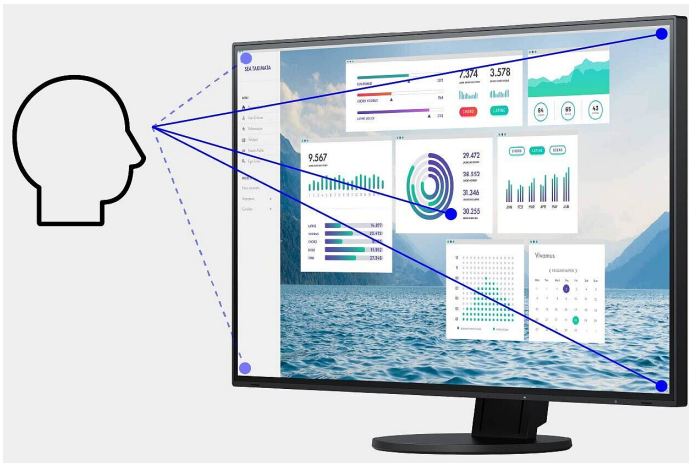

Beeldkwaliteit

Nauwkeurigheid, helderheid, contrast en scherpste

Optimale beeldkwaliteit dankzij IPS-panel

De monitor levert een uitstekende beeldkwaliteit die is gebaseerd op drie pijlers: excellente resolutie van 2560 x 1440 pixels, maximaal contrast van 1000:1 en een stabiele helderheid met tot 350 cd/m². Dat betekent: U geniet van haarscherpe tekstcontouren, stralende illustraties en heldere beelden. Dankzij de hoogwaardige IPS-panels met LED-backlight blijven contrasten en kleuren vanuit elke kijkhoek stabiel.

Zorgvuldige kleurregeling

Een foto wordt pas perfect als de kleuren perfect zijn. Daarom beschikken monitoren van EIZO over een Look-Up Table (LUT) van ten minste 10 bit, waardoor kleurinformatie aanzienlijk preciezer wordt toegewezen dan bij een 8-bits LUT. Fijne kleurnuances zorgen voor perfect weergegeven overgangen en ondersteunen daarnaast de mogelijkheid om de instellingen heel precies af te stemmen. De witpuntwaarde kan bijvoorbeeld in stappen van 500 worden ingesteld van 4000 tot 10.000 Kelvin – zonder dat er details verloren gaan.