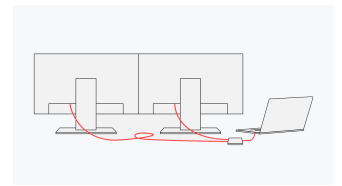

Gangbare oplossing
Rommelige bekabeling