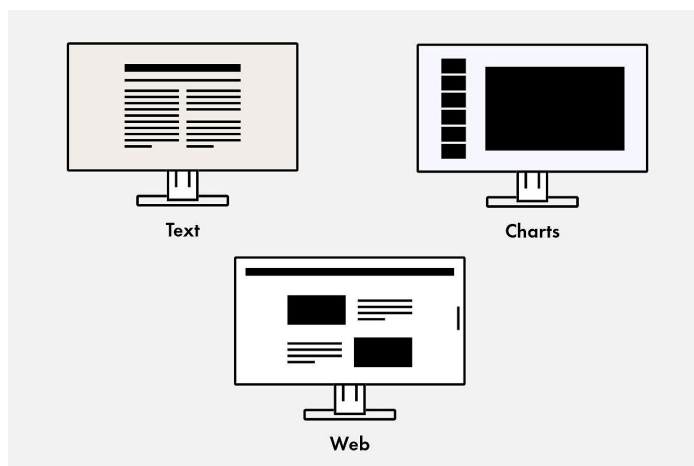

Flexibele voet

Ergonomisch en stabiel: de verstelbare standaard heeft ergonomie hoog in het vaandel staan. U kunt de monitor draaien, zwenken en kantelen op de manier die voor uw rug, nek en zithouding het meest comfortabel is. Hij kan traploos in hoogte worden veresteld en tot bijna aan het

Rotatie
90° (rechts- en linksom)

Aansluitingsmogelijkheden

Beste connectiviteit

Eén monitor, veel verschillende aansluitingen

Gemakkelijker kan het niet: de meeste eindapparaten die u hebt, zoals pc, laptop, muis, toetsenbord of koptelefoon, kunt u rechtstreeks op de monitor aansluiten. De monitor beschikt namelijk over verschillende signaalinterfaces en aansluitingen. Het dagelijks werk wordt daarvoor veel gemakkelijker en u hebt bovendien een opgeruimd bureau.

Bediening is kinderspel met de Button Guide

Met de Button Guide hebt u alle functies in één oogopslag. Eén aanraking van het bedieningspaneel is vol-

doende en de functietoewijzing van de toetsen wordt weergegeven. Uw voordeel: een duidelijke bediening en een strak, overzichtelijk design.

Picture-by-Picture: alles op een rij

Met de modus Picture-by-Picture kunt u verschillende signaalbronnen naast elkaar weergeven op één monitor. Hierbij kunt u zelf bepalen welk signaal er op de linkerhelft van het display wordt weergegeven, en welk signaal rechts.