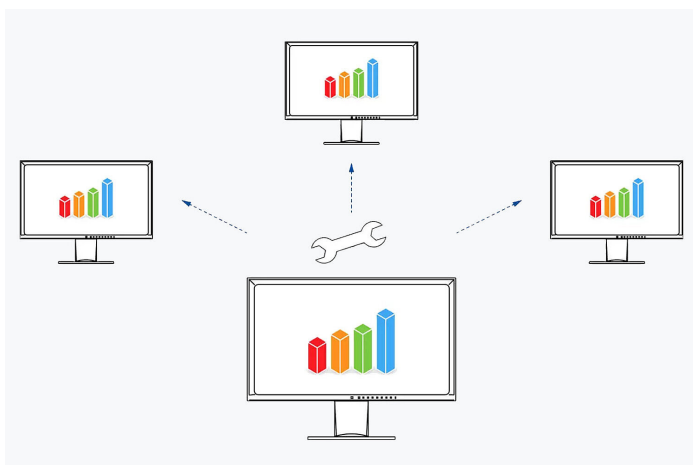

Picture-by-Picture: alles op een rij

Met de modus Picture-by-Picture kunt u verschillende signaalbronnen naast elkaar weergeven op één monitor. Hierbij kunt u zelf bepalen welk signaal er op de linkerhelft van het display wordt weergegeven, en welk signaal rechts.

Zonder Picture-by-Picture

Screen InStyle

Naast het menu op het scherm kan de EV2760 gemakkelijk worden bediend vanaf de Windows PC met de Screen InStyle software. De instelmogelijkheden omvatten bijvoorbeeld kleurweergave, energiebesparingsopties en ergonomische functies. In systemen met meerdere schermen kunnen de instellingen synchroon worden toegepast op alle aangesloten schermen met Screen InStyle.

Systeembeheerders kunnen monitoren die in het netwerk zijn aangesloten en waarop Screen InStyle is geïnstalleerd, centraal beheren en controleren met behulp van de Screen InStyle Server-toepassing. Dit optimaliseert het stroomverbruik en vereenvoudigt het beheer van de monitoren.

Schermindelingsfunctie

VOOR BEDRIJFSBREDE MONITORINSTELLING

Monitor Configurator

Vermindering van de werklast voor beheerders: Met de software kunt u een standaardinstelling maken voor alle relevante monitorinstellingen. Deze opstelling kan via het lokale netwerk naar de aangesloten monitoren worden gedistribueerd en vergemakkelijkt zo het uitrolproces.