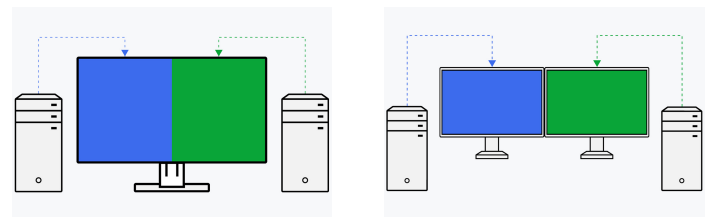

Rotatie
90° (rechts- en linksom)

Aansluitingsmogelijkheden

Beste connectiviteit

Eén monitor, veel verschillende aansluitingen

Gemakkelijker kan het niet: de meeste eindapparaten die u hebt, zoals pc, laptop, muis, toetsenbord of koptelefoon, kunt u rechtstreeks op de monitor aansluiten. De monitor beschikt namelijk over verschillende signaalinterfaces en aansluitingen. Het dagelijks werk wordt daarvoor veel gemakkelijker en u hebt bovendien een opgeruimd bureau.

Bediening is kinderspel met de Button Guide

Met de Button Guide hebt u alle functies in één oogopslag. Eén aanraking van het bedieningspaneel is vol-

doende en de functietoewijzing van de toetsen wordt weergegeven. Uw voordeel: een duidelijke bediening en een strak, overzichtelijk design.

Picture-by-Picture: alles op een rij

Met de modus Picture-by-Picture kunt u verschillende signaalbronnen naast elkaar weergeven op één monitor. Hierbij kunt u zelf bepalen welk signaal er op de linkerhelft van het display wordt weergegeven, en welk signaal rechts.

Gebruik de modus Picture-by-Picture bijvoorbeeld als u twee computers wilt aansluiten op één monitor, of als u twee losse monitoren voor een computer wilt vervangen door één grotere monitor.

Met Picture-by-Picture