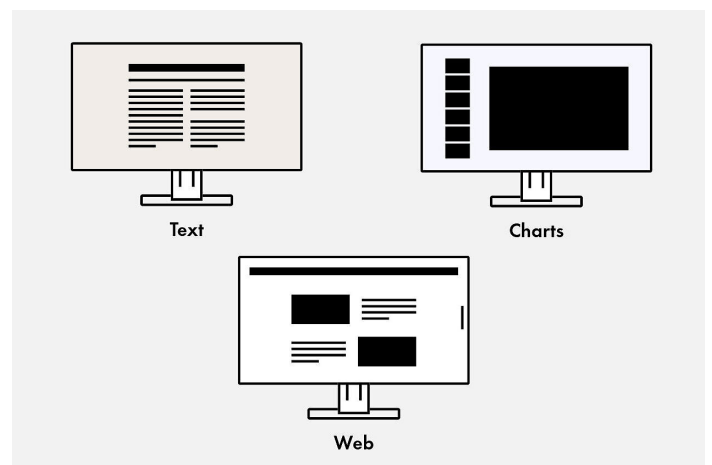

Flexibele voet

Ergonomisch en stabiel: de verstelbare standaard heeft ergonomie hoog in het vaandel staan. U kunt de monitor draaien, zwenken en kantelen op de manier die voor uw rug, nek en zithouding het meest comfortabel is. Hij kan traploos in hoogte worden veresteld en tot bijna aan het bureau of de voet van de standaard worden neergelaten. Hierdoor kunt u de bovenste rij beelden ergonomisch onder ooghoogte plaatsen.

Hoogte
195 mm

Kantelen
Tussen 5° voorwaarts en 35° achterwaarts

Draaien
90°

Rotatie
90° (rechtsom)

Software en bedieningsgemak

De uitrusting om comfortabel te werken

Picture-by-Picture: alles op een rij

Met de modus Picture-by-Picture kunt u verschillende signaalbronnen naast elkaar weergeven op één monitor. Hierbij kunt u zelf bepalen welk signaal er op de linker-

helft van het display wordt weergegeven, en welk signaal rechts.

Gebruik de modus Picture-by-Picture bijvoorbeeld als u twee computers wilt aansluiten op één monitor, of als u twee losse monitoren voor een computer wilt vervangen door één grotere monitor.

Bediening is kinderspel met de Button Guide

Met de Button Guide hebt u alle functies in één oogopslag. Eén aanraking van het bedieningspaneel is voldoende en de functietoewijzing van de toetsen wordt weergegeven. Uw voordeel: een duidelijke bediening en een strak, overzichtelijk design.