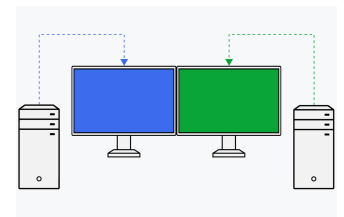

Zonder Picture-by-Picture