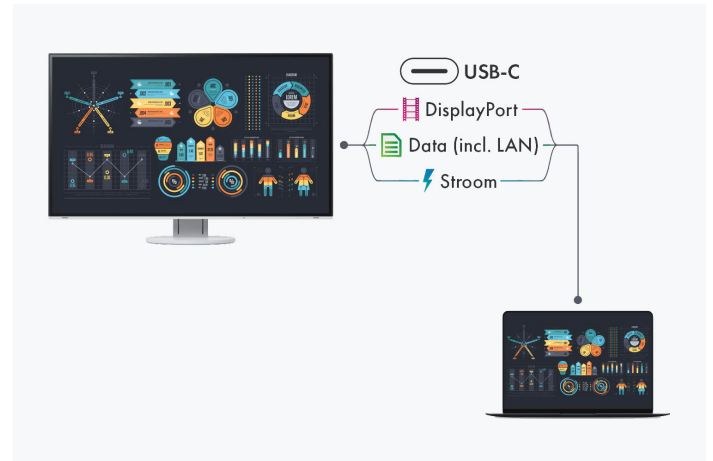

Aansluitingsmogelijkheden Beste connectiviteit

De meest moderne connectiviteit met USB-C

Eén USB-C-kabel levert alles: video- en audiosignalen, een gegevensoverdracht inclusief netwerksignaal, voeding voor aangesloten apparaten en nog veel meer. De EV2740X werkt als centraal dockingstation, waarop u uw laptop snel en eenvoudig kunt aansluiten. Dit is iedere keer weer handig als u vaak wisselt tussen verschillende werkplekken of tussen werken op kantoor en thuiswerken.

De USB-C-aansluiting levert bovendien tot 94 W voeding voor kleine computers of notebooks. Zo houdt u ruimte

over op uw bureau, omdat een extra adapter hierdoor overbodig wordt.

[Meer informatie over de compatibiliteit van PC's met USB-C-technologie (naar de internationale EIZO-website).](#)