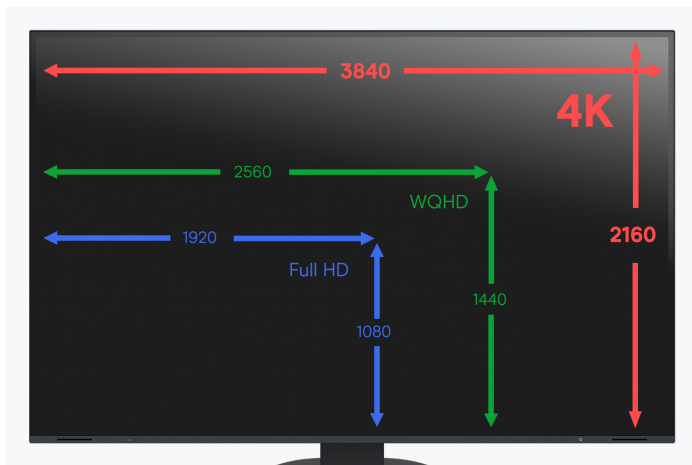

Beeldkwaliteit

Nauwkeurigheid, helderheid, contrast en scherpte

Efficiënt werken op een groot 4K-scherm

Dankzij de 4K-resolutie (3840 x 2160 pixels) wordt er vier keer meer informatie weergegeven dan op een Full HD-monitor (1920 x 1080 pixels) en meer dan twee keer zoveel als op een WQHD-monitor (2560 x 1440 pixels). Met 4K kunnen meer toepassingen tegelijkertijd op één scherm worden weergegeven, zodat u minder vaak hoeft te scrollen of van venster hoeft te wisselen.

Resolutie van 4K voor haarscherpe teksten en afbeeldingen

Of u de FlexScan EV2740X nu voor CAD-, kantoor- of video-toepassingen gebruikt, de monitor met een resolutie van 4K Ultra HD vergemakkelijkt uw werk met zijn uitzonderlijke weergavekwaliteit. De 27-monitor heeft een native resolutie van 3840 x 2160 (4K UHD) pixels en 163 ppi (pixels per inch), zodat teksten en graphics duidelijker en scherper dan ooit zijn.