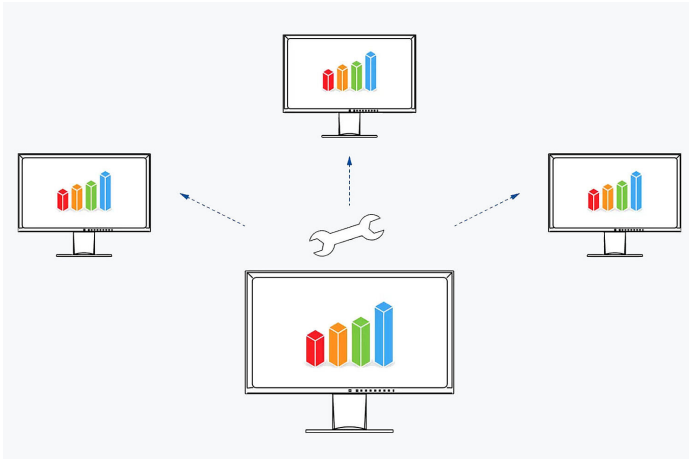

Monitor Configurator

Vermindering van de werklast voor beheerders: Met de software kunt u een standaardinstelling maken voor alle relevante monitorinstellingen. Deze opstelling kan via het lokale netwerk naar de aangesloten monitoren worden gedistribueerd en vergemakkelijkt zo het uitrolproces.

Duurzaamheid Milieu- en sociaal bewuste productie

ECOVIEW OPTIMIZER

Tot maar liefst 30% energie besparen

Energie besparen zonder concessies aan de kwaliteit: De EcoView Optimizer vermindert bij donkere beelden volledig automatisch de achtergrondverlichting. Daarbij daalt het energieverbruik met circa 30%. Tegelijkertijd worden het signaal versterkt en de kleurtonaliteiten aangepast. Het resultaat: Bij een lager verbruik ervaart u de beeldkwaliteit die u gewend bent.