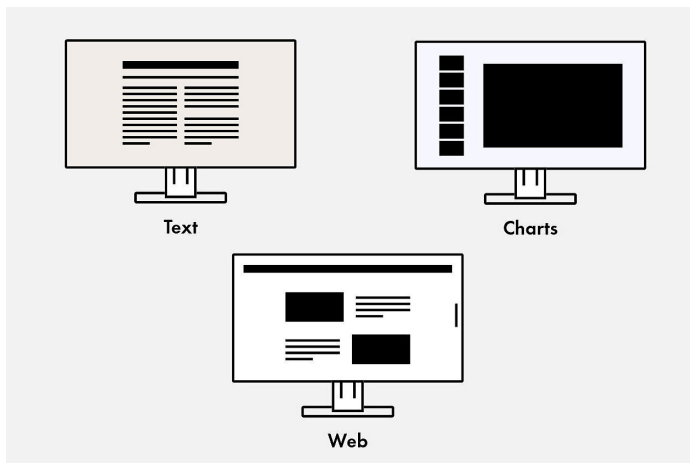

Software en bedieningsgemak

De uitrusting om comfortabel te werken

Geoptimaliseerde kleurweergave met één druk op de knop

Vooraf ingestelde kleurmodi optimaliseren de weergave van afbeeldingen, teksten of films. Want het maakt verschil of u een film bekijkt, een foto bewerkt, op het web surft of teksten schrijft. Met één druk op de knop stelt u de betreffende voorinstellingen voor helderheid, gamma-correctie en kleurtemperatuur in. De papiermodus simuleert bijvoorbeeld het aangename contrast van bedrukt papier, wat prettig is voor de ogen bij het lezen en vermoeidheid voorkomt.