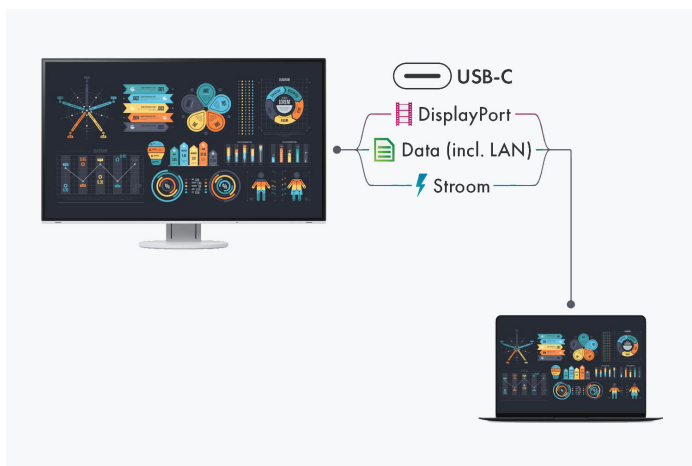

Aansluitingsmogelijkheden

Beste connectiviteit

De meest moderne connectiviteit met USB-C

Eén USB-C-kabel levert alles: video- en audiosignalen, een gegevensoverdracht inclusief netwerksignaal, voeding voor aangesloten apparaten en nog veel meer. De EV2490 werkt als centraal dockingstation, waarop u uw laptop snel en eenvoudig kunt aansluiten. Dit is iedere keer weer handig als u vaak wisselt tussen verschillende werkplekken of tussen werken op kantoor en thuiswerken.

De USB-C-aansluiting levert bovendien tot 70 W voeding voor kleine computers of notebooks. Zo houdt u ruimte over op uw bureau, omdat een extra adapter hierdoor overbodig wordt.

[Meer informatie over de compatibiliteit van PC's met USB-C-technologie (naar de internationale EIZO-website).](#)