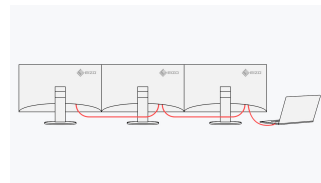

DAISY-CHAIN-METHODE

Efficiënte opstelling met meerdere monitoren

Via de USB-C-poorten van de monitor kunt u per daisy-chain-aansluiting meerdere monitoren koppelen, zonder extra verbindingen naar de computer. Hierdoor kunt u moeiteloos vier monitoren naast elkaar gebruiken, zonder onhandig gedoe met kabels. Als u meerdere toepassingen naast elkaar kunt weergeven, werkt u comfortabeler en efficiënter.

Overigens kunnen computers en monitoren met een DisplayPort-aansluiting ook op USB-C worden aangesloten.

De juiste kabel hiervoor uit onze optionele accessoires heet CP200.

Weet u niet zeker of uw systeem compatibel is met de daisy-chain-methode? EIZO test de PC's die momenteel op de markt zijn om er zeker van te zijn dat ze compatibel zijn met de daisy-chain-methode en met de FlexScan-monitoren.

1. [Lees meer over de compatibiliteitstests (naar de internationale EIZO website)](#)
2. [Zo maakt u een daisy-chain-koppeling (naar de internationale EIZO website)](#)

Daisy-chain-methode
Opgeruimd kabelbeheer