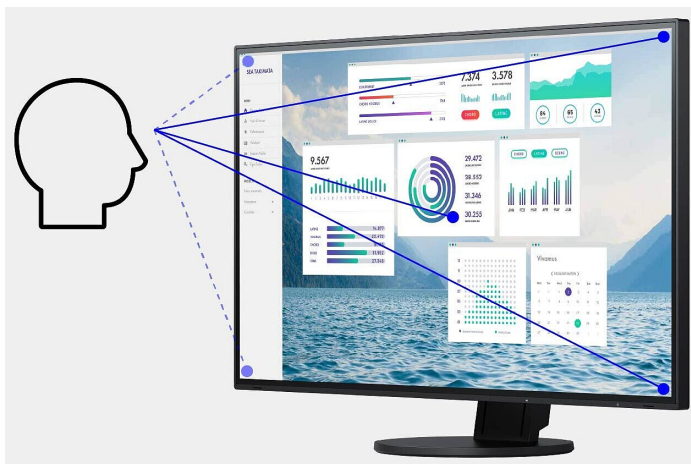

Beeldkwaliteit

Nauwkeurigheid, helderheid, contrast en scherpste

Optimale beeldkwaliteit dankzij IPS-panel

De monitor levert een uitstekende beeldkwaliteit die is gebaseerd op drie pijlers: excellente resolutie van 1920 x 1080 (Full HD) pixels, maximaal contrast van 1000:1 en een stabiele helderheid met tot 250 cd/m². Dat betekent: U geniet van haarscherpe tekstcontouren, stralende illustraties en heldere beelden. Dankzij de hoogwaardige IPS-panels met LED-backlight blijven contrasten en kleuren vanuit elke kijkhoek stabiel.

Zorgvuldige kleurregeling

Een foto wordt pas perfect als de kleuren perfect zijn. Daarom beschikken monitoren van EIZO over een Look-Up Table (LUT) van ten minste 10 bit, waardoor kleurinformatie aanzienlijk preciezer wordt toegewezen dan bij een 8-bits LUT. Fijne kleurnuances zorgen voor perfect weergegeven overgangen en ondersteunen daarnaast de mogelijkheid om de instellingen heel precies af te stemmen. De witpuntwaarde kan bijvoorbeeld in stappen van 500 worden ingesteld van 4000 tot 10.000 Kelvin – zonder dat er details verloren gaan.