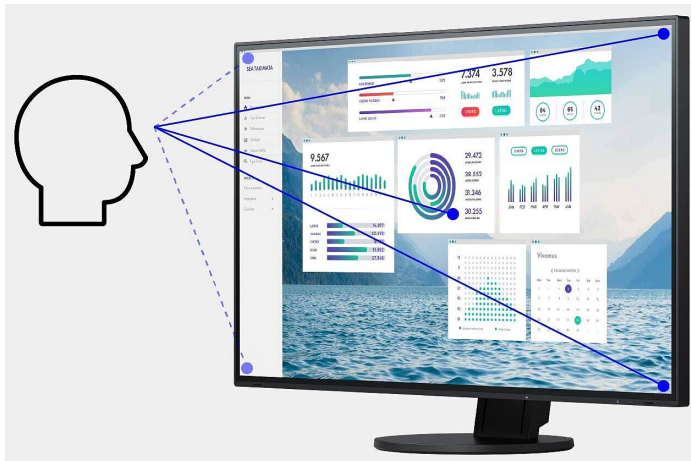

Beeldkwaliteit

Nauwkeurigheid, helderheid, contrast en scherpste

Optimale beeldkwaliteit dankzij IPS-panel

De monitor levert een uitstekende beeldkwaliteit die is gebaseerd op drie pijlers: excellente resolutie van 1920 x 1200 pixels, maximaal contrast van 1000:1 en een stabiele helderheid met tot 350 cd/m². Dat betekent: U geniet van haarscherpe tekstcontouren, stralende illustraties en heldere beelden. Dankzij de hoogwaardige IPS-panels met LED-backlight blijven contrasten en kleuren vanuit elke kijkhoek stabiel.