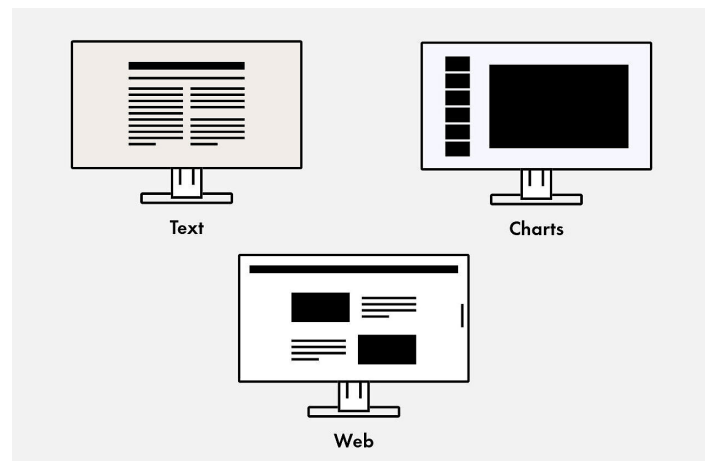

Flexibele voet

Ergonomisch en stabiel: de verstelbare standaard heeft ergonomie hoog in het vaandel staan. U kunt de monitor draaien, zwenken en kantelen op de manier die voor uw rug, nek en zithouding het meest comfortabel is. Hij kan traploos in hoogte worden veresteld en tot bijna aan het bureau of de voet van de standaard worden neergelaten. Hierdoor kunt u de bovenste rij beelden ergonomisch onder ooghoogte plaatsen.

Hoogte
158.6 mm

Kantelen
Tussen 5° voorwaarts en 35° achterwaarts

Draaien
344°

Rotatie
90° (rechts- en linksom)

Design

Een goed figuur op ieder bureau

Elegant design

Een monitor die er goed uit ziet, kan een belangrijke bijdrage leveren aan een prettige werksfeer. Het vrijwel bezelloze design van de ergonomisch ontworpen monitor past heel natuurlijk in uw werkomgeving, ongeacht of u op kantoor werkt of thuis. De behuizing is verkrijgbaar in elegant zwart of fris wit, natuurlijk met bijpassende kabels in exact dezelfde wittoon.

Software en bedieningsgemak

De uitrusting om comfortabel te werken

Geoptimaliseerde kleurweergave met één druk op de knop

Vooraf ingestelde kleurmodi optimaliseren de weergave van afbeeldingen, teksten of films. Want het maakt verschil of u een film bekijkt, een foto bewerkt, op het web surft of teksten schrijft. Met één druk op de knop stelt u de betreffende voorinstellingen voor helderheid, gamma-correctie en kleurtemperatuur in. De papiermodus simuleert bijvoorbeeld het aangename contrast van bedrukt papier, wat prettig is voor de ogen bij het lezen en vermoeidheid voorkomt.

Bediening is kinderspel met de Button Guide

Met de Button Guide hebt u alle functies in één oogopslag. Eén aanraking van het bedieningspaneel is voldoende en de functietoewijzing van de toetsen wordt weergegeven. Uw voordeel: een duidelijke bediening en een strak, overzichtelijk design.