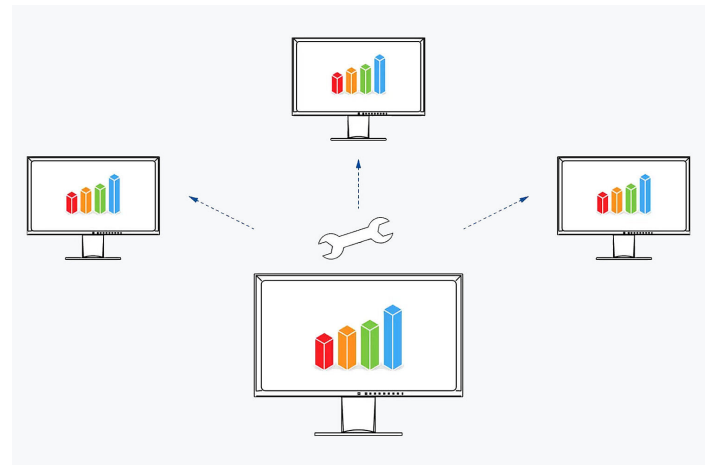

Monitor Configurator

Vermindering van de werklast voor beheerders: Met de software kunt u een standaardinstelling maken voor alle relevante monitorinstellingen. Deze opstelling kan via het

lokale netwerk naar de aangesloten monitoren worden gedistribueerd en vergemakkelijkt zo het uitrolproces.