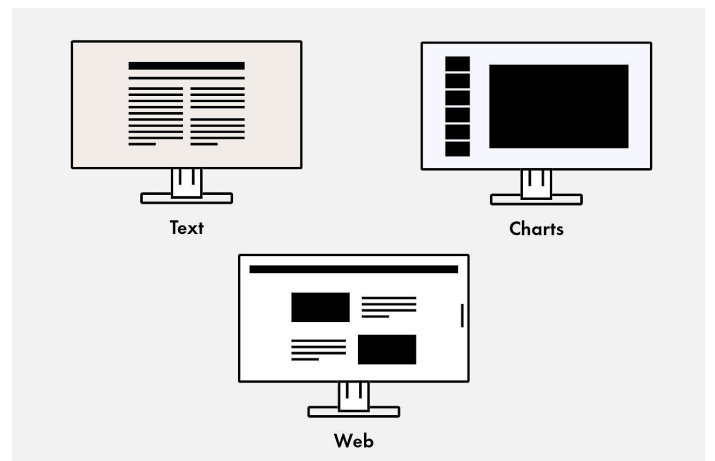

Software en bedieningsgemak De uitrusting om comfortabel te werken

Geoptimaliseerde kleurweergave met één druk op de knop

Vooraf ingestelde kleurmodi optimaliseren de weergave van afbeeldingen, teksten of films. Want het maakt verschil of u een film bekijkt, een foto bewerkt, op het web surft of teksten schrijft. Met één druk op de knop stelt u de betreffende voorinstellingen voor helderheid, gamma-correctie en kleurtemperatuur in. De papiermodus simuleert bijvoorbeeld het aangename contrast van bedrukt papier, wat prettig is voor de ogen bij het lezen en vermoeidheid voorkomt.