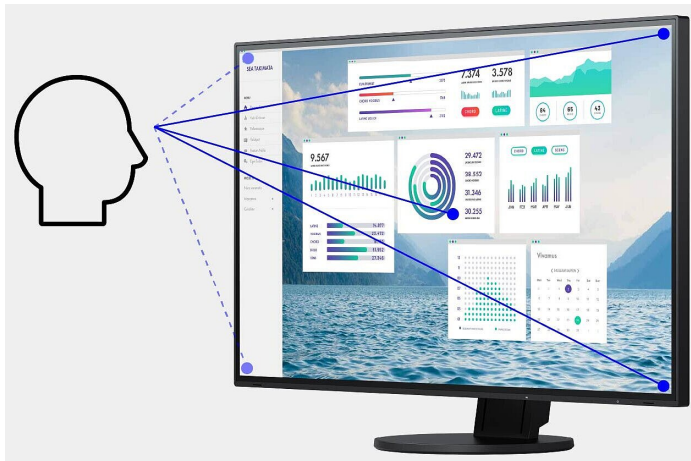

[→ Product Website](#)

De perfecte Office Allrounder. De FlexScan EV2430-BK is bij uitstek geschikt voor algemeen gebruik op kantoor. Energiebesparingsfuncties, vriendelijk voor de ogen en zijn ergonomisch design zorgen ervoor dat deze een behulpzaam genie is op het bureau. Deze heeft drie signaalgangen voor de aansluiting op de pc. Bovendien zijn een USB-hub en hoofdtelefoon-/audiobussen comfortabel aan de zijkant van de monitor toegankelijk. De FlexScan EV2430-BK beschikt over een modern IPS-paneel met horizontale en verticale kijkhoeken van 178°. De helderheidsensor, Auto-EcoView genaamd, helpt om verblinding en daardoor vermoeidheid van de ogen te voorkomen. Deze herkent veranderingen van de omgevingshelderheid die gedurende de dag optreden en past de monitorhelderheid automatisch aan.

- ✔ 24"-LCD-monitor in 16:10-verhouding en LED-techniek in het ergonomische en ruimtebesparende design
- ✔ Contrast 1000:1, helderheid 300 cd/m<sup>2</sup>
- ✔ Auto-EcoView, EcoView-index, EcoView-Sense en EcoView-Optimizer voor een maximale energiebesparing en optimale ergonomie
- ✔ Geïntegreerde luidsprekers en hoofdtelefoonaansluiting
- ✔ USB-hub met één up- en twee downstream-aansluitingen
- ✔ DisplayPort-, DVI-D- en D-sub-ingangen voor digitale en analoge aansluitingen

#### Optimale beeldkwaliteit dankzij IPS-panel

De monitor levert een uitmuntende beeldkwaliteit die is gebaseerd op drie pijlers: excellente resolutie van 1920 x 1200 pixels, maximaal contrast van 1000:1 en een stabiele helderheid met tot 300 cd/m<sup>2</sup>. Dat betekent: U geniet van haarscherpe tekstcontouren, stralende illustraties en heldere beelden. Dankzij de hoogwaardige IPS-panels met LED-backlight blijven contrasten en kleuren vanuit elke kijkhoek stabiel.